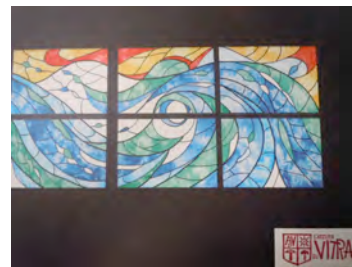

COLLÈGE Vinon sur Verdon 83 ville

Œuvre dans le cadre du 1% : CONCEPTION D'UN VITRAIL POUR L'ENTRÉE DU COLLÈGE

Artiste : L'ATELIER DU VITRAIL 10 Rue Fernand Malinvaud-BP 185 87005 LIMOGES cedex

Date : 12/06/2008

Projet :

Réalisation :

Ce projet a été mis en place par M. ROUX principal du collège en 2007.

L'atelier du vitrail a fait la proposition du graphisme et de l'ensemble du plan.

Mme VIALE (professeur d'arts plastiques) et ses élèves ont travaillé à partir de la maquette sur la reproduction en grandeur nature d'un prototype sur papier translucide qui a été installé dans le hall avant la livraison.