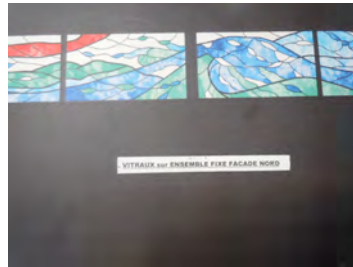

COLLÈGE Vinon sur Verdon 83 ville

Œuvre dans le cadre du 1% : CONCEPTION D'UN VITRAIL POUR L'ENTRÉE DU COLLÈGE

Artiste : L'ATELIER DU VITRAIL 10 Rue Fernand Malinvaud-BP 185 87005 LIMOGES cedex

Date : 12/06/2008

Projet :

Réalisation :

Ce projet a été mis en place par M. ROUX principal du collège en 2007.

L'atelier du vitrail a fait la proposition du graphisme et de l'ensemble du plan.

Mme VIALE (professeur d'arts plastiques) et ses élèves ont travaillé à partir de la maquette sur la reproduction en grandeur nature d'un prototype sur papier translucide qui a été installé dans le hall avant la livraison.