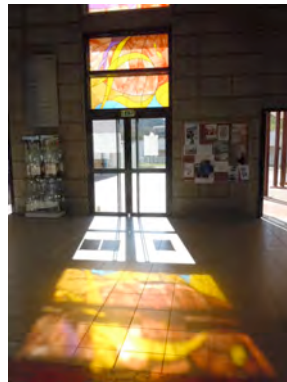

COLLÈGE Vinon sur Verdon 83 ville

Œuvre dans le cadre du 1% : CONCEPTION D'UN VITRAIL POUR L'ENTRÉE DU COLLÈGE

Artiste : L'ATELIER DU VITRAIL 10 Rue Fernand Malinvaud-BP 185 87005 LIMOGES cedex

Date : 12/06/2008

Projet :

Réalisation :

Ce projet a été mis en place par M. ROUX principal du collège en 2007.

L'atelier du vitrail a fait la proposition du graphisme et de l'ensemble du plan.

Mme VIALE (professeur d'arts plastiques) et ses élèves ont travaillé à partir de la maquette sur la reproduction en grandeur nature d'un prototype sur papier translucide qui a été installé dans le hall avant la livraison.