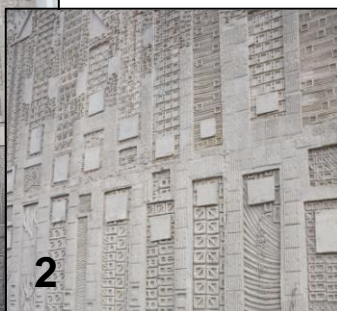

COLLEGE Général Ferrié, Draguignan (83)

Œuvres dans le cadre du 1% : Bas-reliefs (1 & 2) et sérigraphie sur verre (3)

Artistes : Denis MOROG (1922-2003), assisté par Michel NIZRI (1 & 2)

Marianne COLOMBANI & Michel NIZRI (3)

Titres : 1 & 2 : *Les METEOPS 1, Les METEOPS 2* ; 3 : *Tribute au Général*

Date : 1994 (1&2), 1992 (3)

Matériaux et technique : 1 et 2 : Œuvres en béton matricé ; 3 : Sérigraphie sur verre

Signatures apparentes (sauf pour l'œuvre 2)

Dates de construction et d'extension du collège: 1911 et 1994

par marianne Colombani. Architectes: michel Nizri, Patrick Houllé. 1992

Sculpteur, graveur, peintre, Jean-Paul DELHUMEAU, dit Morog (1922-2003), formé à l'Ecole des Beaux-Arts de Paris fut un spécialiste de la sculpture sur béton. Inventeur d'une technique originale issue de son métier de graveur, il a donné ses lettres de noblesse à la « gravure monumentale » projetée à l'échelle architecturale et urbaine.