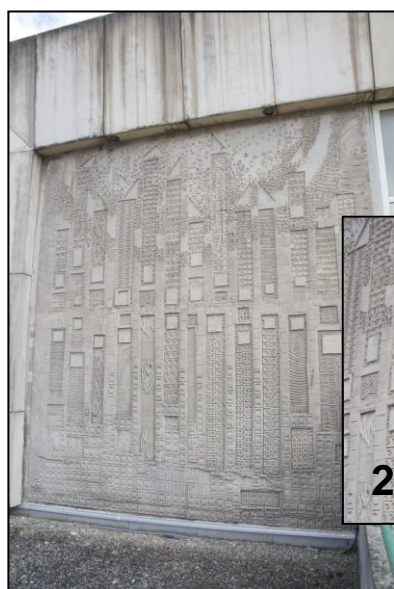

## COLLEGE Général Ferrié, Draguignan (83)

Œuvres dans le cadre du 1% : Bas-reliefs (1 & 2) et sérigraphie sur verre (3)

Artistes : Denis MOROG (1922-2003), assisté par Michel NIZRI (1 & 2)

Marianne COLOMBANI & Michel NIZRI (3)

Titres : 1 & 2 : *Les METEOPS 1, Les METEOPS 2* ; 3 : *Tribute au Général*

Date : 1994 (1&2), 1992 (3)

Matériaux et technique : 1 et 2 : Œuvres en béton matricé ; 3 : Sérigraphie sur verre

Signatures apparentes (sauf pour l'œuvre 2)

Dates de construction et d'extension du collège: 1911 et 1994

*par marianne Colombani. Architectes: michel Nizri, Patrick Houllé. 1992*

Sculpteur, graveur, peintre, Jean-Paul DELHUMEAU, dit Morog (1922-2003), formé à l'Ecole des Beaux-Arts de Paris fut un spécialiste de la sculpture sur béton. Inventeur d'une technique originale issue de son métier de graveur, il a donné ses lettres de noblesse à la « gravure monumentale » projetée à l'échelle architecturale et urbaine.