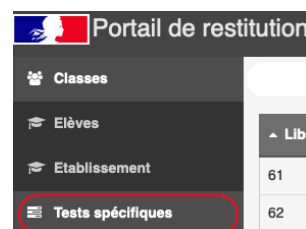

Une restitution complète (item par item, pour chaque élève) par classe sur les tests spécifiques

Pour chaque élève :

Réponses détaillées
Score.

Le site DEPP

<https://eval.depp.taocloud.fr/>

➤ RESTITUTION

Les codes de restitution vous seront à nouveau demandés (pour rappel les codes sont différents de ceux du portail ASP)

Je télécharge les résultats

J'obtiens un dossier contenant

- francais.pdf
- francais.xlsx
- mathematiques.pdf
- mathematiques.xlsx

Un tableau par classe précisant le groupe de maîtrise de chaque élève.

Un pdf par classe proposant les réponses détaillées de chaque élève